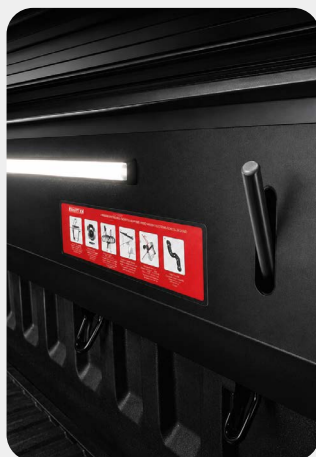

MODO ELÉCTRICO
Y MANUAL