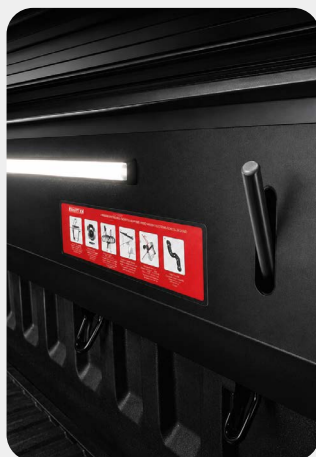

## TAPA RETRÁCTIL ELÉCTRICA

COMPATIBLE  
CON APP

SISTEMA  
ELÉCTRICO

RESISTENTE  
A RAYOS UV

TRIPLE  
SELLADO

LUZ INTERNA  
INCORPORADA

MODO ELÉCTRICO  
Y MANUAL